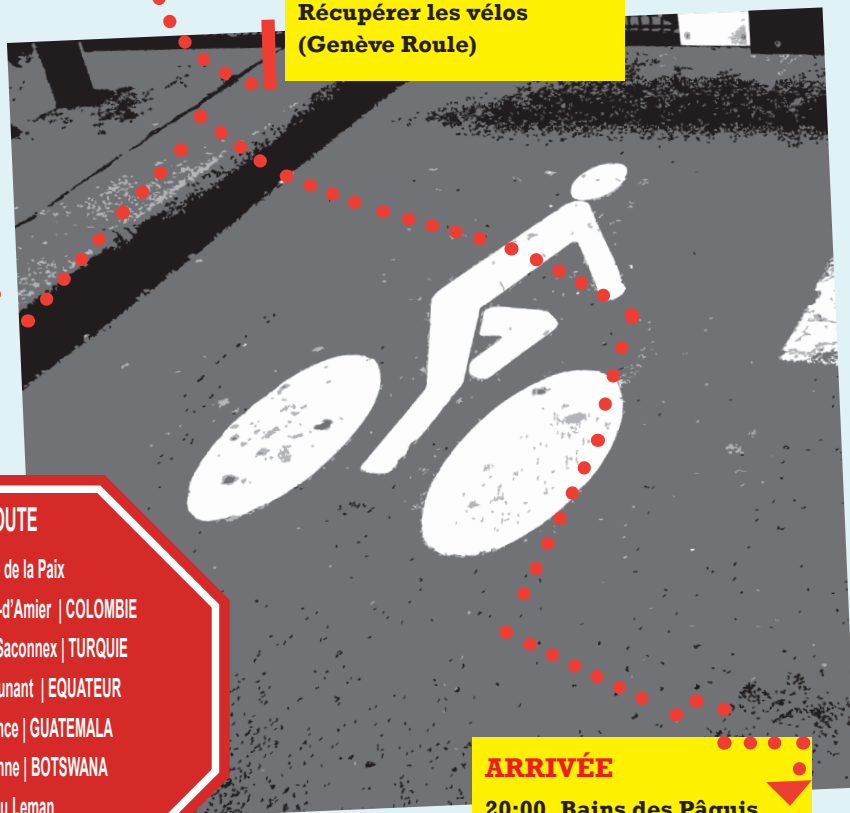

9 JUIN 2017

La Route de la Honte, Genève

Roulez pour la justice sociale et les droits des travailleurs!

DÉPART

18:00, Place des Nations
Récupérer les vélos
(Genève Roule)

ROUTE

Avenue de la Paix
Chemin du Champ-d'Amier | COLOMBIE
Chemin du Petit-Saconnex | TURQUIE
Chemin Louis Dunant | EQUATEUR
Avenue de France | GUATEMALA
Rue de Lausanne | BOTSWANA
Rue du Leman

CIT 2017
www.world-psi.org

Circuit à vélo en faveur de la justice sociale et du respect des droits des travailleurs

9 JUIN 2017, DE 18:00 À 20:00

LA ROUTE DE LA HONTE, GENÈVE

DÉPART

18:00, Place des Nations

Récupérer les vélos
(Genève Roule)

Rejoignez les dirigeants syndicaux du monde entier dans leur « Route de la Honte », organisée par l'Internationale des Services Publics (ISP), à Genève pour appeler à la justice sociale dans les ambassades et missions cibles à Genève.

La solidarité internationale nous rend plus forts !

ARRIVÉE

20:00, Bains des Pâquis

Retour des vélos
(Genève Roule)

9 JUIN 2017

Pour en savoir plus: www.world-psi.org

Facebook: @TheRouteOfShame