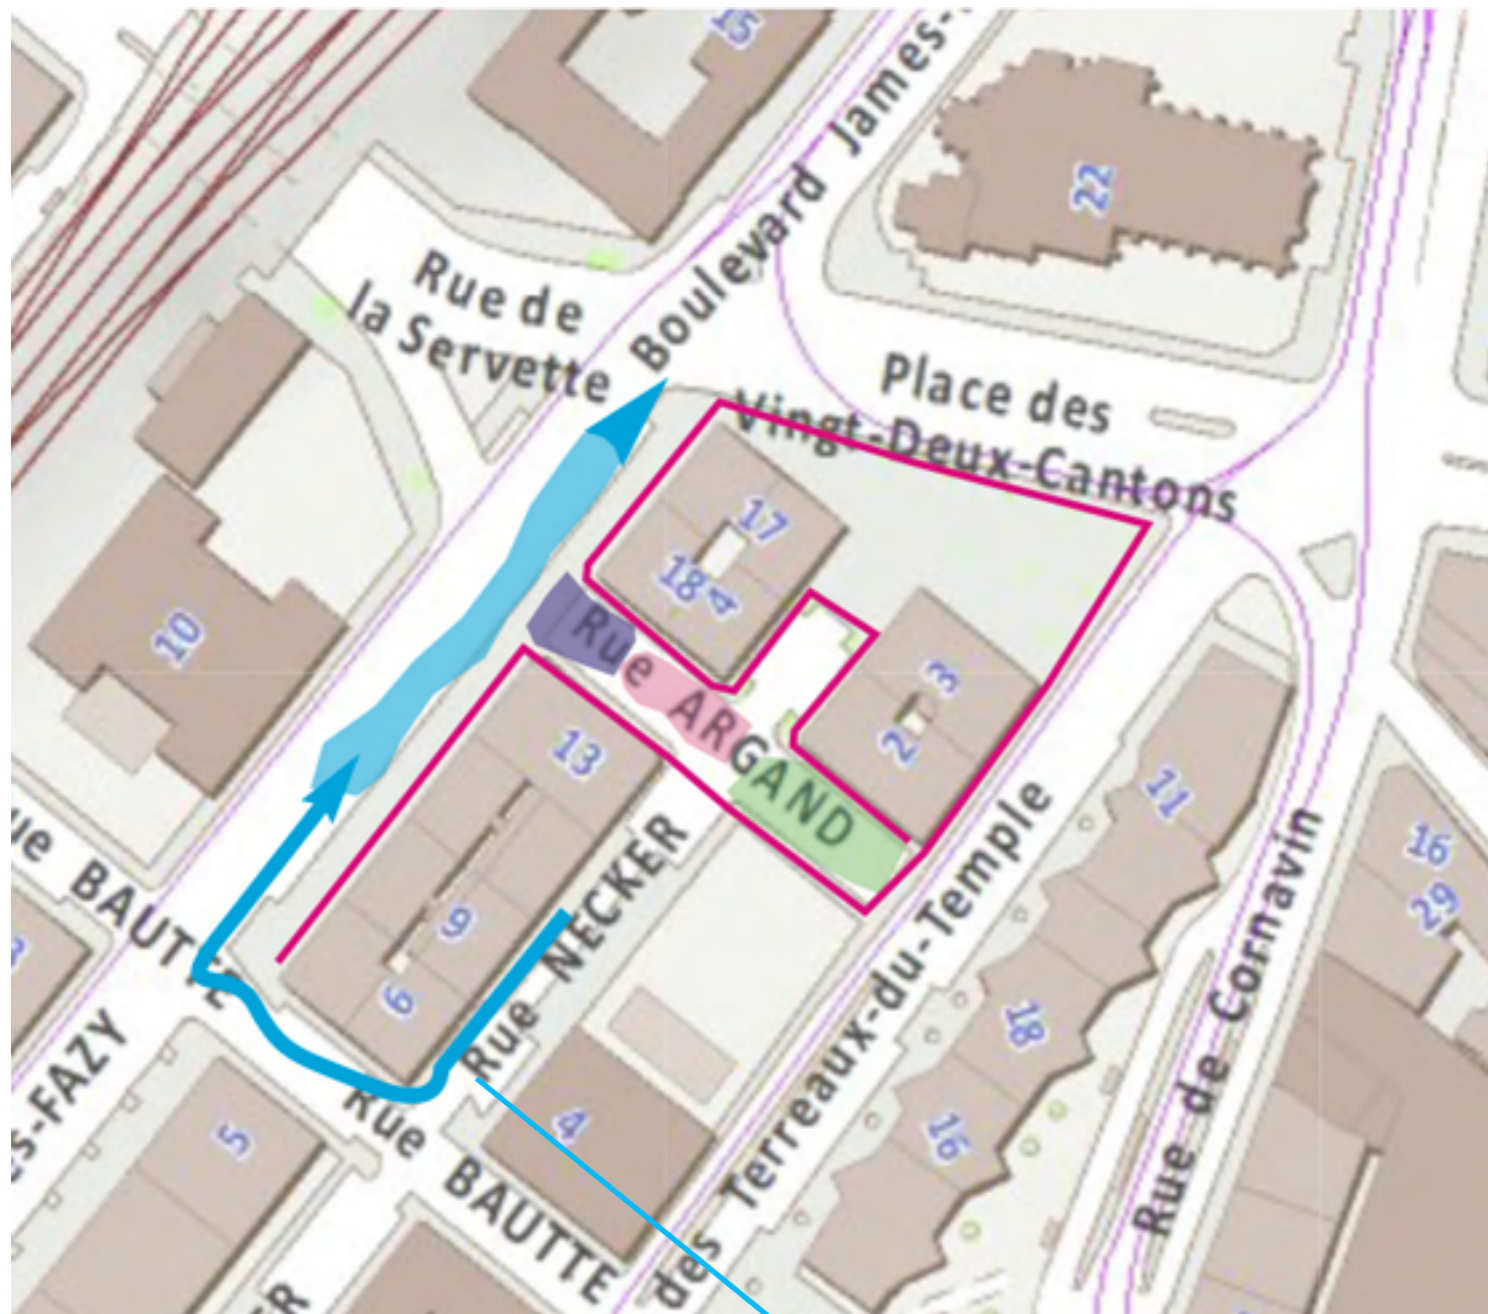

2017

Manifestation = départ 15h place des 22-Cantons

les syndicats prennent leur position sur bd. James-Fazy dès 14h45

■ syndicats
 ■ partis
 ■ associations
 position d'attente des véhicules syndicaux du défilé

banderole de tête	1	tronçon
médecin d'urgence	2	_
Unia	3	tronçon
GaraNto + kapers	4	
Syndicom + ASEB	5	tronçon
SSM + SEC + USDAM	6	
SSP-VPOD + SSPM	7	
CIPE - Cartel intersyndical	07	tronçon
SIT	8	tronçon
SEV + APC + AvenirSocial	9	tronçon
SYNA + Transfair + H&G	10	tronçon
Groupement transfrontalier	11	
New Wood + spBIT	12	tronçon
FairIistages	13	
Employés internationaux	14	
Parti du travail	16	tronçon
Parti socialiste	17	tronçon
Les Verts	18	
solidaritéS	19	tronçon
Contratom	20	
Attac	20	
SDkG	21	tronçon
GsSA + CUP	22	tronçon
La Gauche - Genève	23	
médecin d'urgence	24	_
ARCG chiliens	25	
Parti communiste genevois	26	
ADTS	27	tronçon
infirmière	28	_
Amnesty International	29	
infirmière	31	_
CAD + Arnarchistes	32	

Les barres de couleurs vertes marquent une possible segmentation du cortège pour les TPG, mais elle n'a pas été souhaitée en 2016 + pour 2017 on n'en sait rien pour l'instant. La place des 22-Cantons étant un noeud de communication urbaine, TOUTES les organisations sont invitées à rappeler à leurs affilié-e-s qu'ils ne doivent pas y déambuler avant le départ du cortège et à s'y insérer uniquement depuis et dans le boulevard James-Fazy.

itinéraire

place des 22-Cantons
 rue de Chantepoulet
 rue + pont du Mont-Blanc
 place du Port
 rue du Rhône
 rue d'Italie
 rues Basses
 rue de la Corraterie
 place de Neuve
 rue du Conseil Général
 rue Balmat
 plaine de Plainpalais